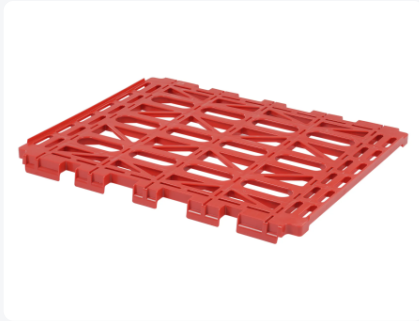

Artikelnummer: 52.TL2.682.3000

Zwischenboden 810 x 670 x H 56 mm - für Rollcontainer 682 mm breit (Euro) - Kunststoff, rot

Produktspezifikationen

Außenmaß (L x B x H)	810 x 670 x 56 mm
Dynamische Tragfähigkeit (kg)	150 kg
Material	HDPE
Artikelnummer	52.TL2.682.3000
Gewicht (kg)	2,68 kg
Farbe	Rot

Eigenschaften

Kunststoff-Zwischenboden, Abmessungen 810 x 670 x 56 mm (L x B x H)

Für Rollcontainer für Euronorm (682 mm breit)

Geeignet für sowohl 2-seitige als auch 3-seitige Rollcontainer (passt nicht zur Euro-3-seitigen Variante, wenn die Rückwand zwischen den Seitenwänden montiert ist)

Ausgeführt aus HDPE-Kunststoff (Unterseite verstärkt)

Tragfähigkeit: 150 kg pro Plateau

Wird in die Metallseitenwände auf die horizontalen Flachleisten eingelegt

Maximal 4 Stück pro Rollcontainer

Mit 10 mm hohem Rand - sowohl an der Vorderseite als auch an der Rückseite

Einfach zu platzieren und zu entfernen

Die Kunststoffvariante ist aufgrund ihres Gewichts benutzerfreundlicher in der Anwendung

Beschreibung

Kunststoff-Zwischenboden für Rollcontainer 682 mm breit (Euro). Sie werden in die Seitenwände eingelegt - sowohl für 2-seitige als auch 3-seitige Ausführungen. Max. 4 Stück. Farbe rot.