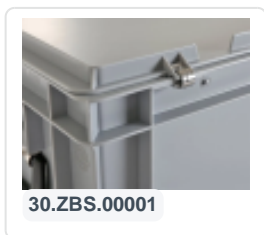

Beschreibung

Euronorm Stapelbehälter in Grau 400 x 300 x H 295 mm. Mit Deckel, Zylinderschloss und Briefeinwurf im Deckel. Der Stapelbehälter eignet sich optimal für den Einsatz als Wahlurne oder Spendenbox und hat einen Inhalt 26 Liter. Die Wahlurne oder Spendenbox ist mit einem Deckel mit Schloss ausgestattet. Der Deckel hat in der Mitte einen Briefeinwurf, durch den die Wahlzettel und Wahlbriefe in die Urne eingeworfen werden können. Auf den Inhalt der Wahlurne kann erst nach dem Entriegeln des Klappdeckels zugegriffen werden. Der Deckel kann auch an den kurzen Seiten zusätzlich versiegelt werden. Das Format des Briefeinwurfs (280 x 32 mm - B x H) ist groß genug, um Wahlzettel und Wahlbriefe aufzunehmen. Die Wahlurne hat einen glatten Boden und zwei Schammiverstärkungen für den Klappdeckel. Die Transoplast-Wahlurnen sind stapelbar und leicht zu bewegen. Auf Anfrage liefern wir die Wahlurnen mit Logo und / oder Textdruck oder auch in anderen Farben. Erkundigen Sie sich nach den Möglichkeiten. Der Einwurfbehälter besteht aus lebensmittelechtem Kunststoff. Wir liefern Versiegelungen, Etikettenhalter und Transportroller als Zubehör für die Spendenbox.

Passende Accessoires