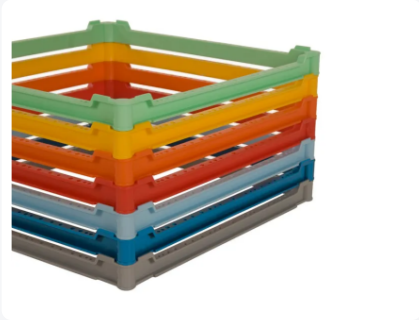

Artikelnummer: optie-bovenrand-frs-500

# Toprahmen in verschiedenen Farben

## Produktspezifikationen

Artikelnummer optie-bovenrand-frs-500