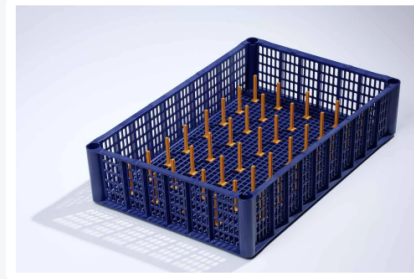

Artikelnummer: 53.TRC600COMP

# Techrack Custom 600x400xH135mm blau Compound 21/22

## Produktspezifikationen

Außenmaß (L x B x H)	600 x 400 x 138,5 mm
Innenmaß (L x B x H)	557 x 365 x 119,5 mm
Inhalt	24 Liter
Seitenwände	Durchbrochen
Material	Comp 21/22
Artikelnummer	53.TRC600COMP
Gewicht (kg)	2,45 kg
Temp. Beständigkeit	Die Temperaturbeständigkeit ist vom gesamten Reinigungsprozess abhängig. Diese wird von der Reinigungsweise, dem Trocknungsverfahren und der Dauer der Reinigung bestimmt.
Farbe	Blau
Boden	Durchbrochen