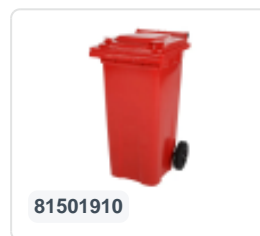

Passende Accessoires