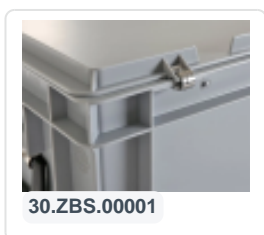

Artikelnummer: 30.400.SD.10

Scharnierdeckel 400x300mm schwarz

Produktspezifikationen

Außenmaß (L
x B x H) 400 x 300 x 28 mm

Material PP

Artikelnummer 30.400.SD.10

Gewicht (kg) 0,39 kg

Temp.
Beständigkeit -20°C bis +80°C

Farbe Schwarz

Anzahl pro
Palette 400

Passende Accessoires

Alternative Artikel

30.412.GDH.10

30.418.GOH.10

30.424.GOH.10

30.432.ROH.10