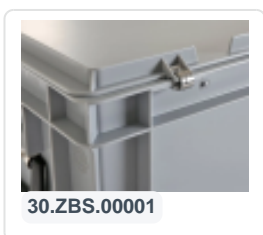

Passende Accessoires