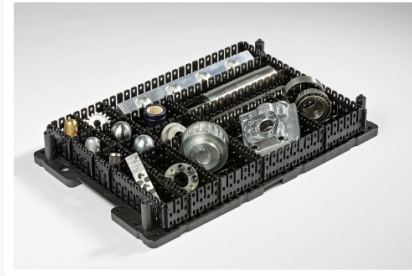

Artikelnummer: 53.TT.272.96C

Einteilung Techtray 272mm lang 96mm hoch blau comp. 2122

Produktspezifikationen

Außenmaß (L x B x H)	272 x 3 x 96 mm
Material	Comp 21/22
Artikelnummer	53.TT.272.96C
Gewicht (kg)	25 kg
Temp. Beständigkeit	Die Temperaturbeständigkeit ist vom gesamten Reinigungsprozess abhängig. Diese wird von der Reinigungsweise, dem Trocknungsverfahren und der Dauer der Reinigung bestimmt.
Farbe	Blau