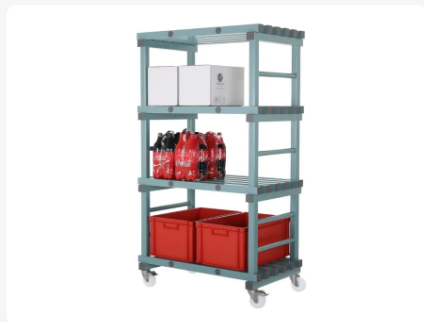

Artikelnummer: KEV10060178

Kunststoff Euro-Regal 1000x600xH1780mm auf Räder grün/grau

Produktspezifikationen Eigenschaften

Außenmaß (L x B x H) 1000 x 600 x 1780 mm

Material PVC

Artikelnummer KEV10060178

Gewicht (kg) 33 kg

Temp. Beständigkeit Von -40°C bis +80°C

Farbe Grün

EAN 7424923988925

Verfahrbare Kunststoffregal

Abmessungen: 1000 x 600 x H1780 mm

Hergestellt aus lebensmittelechtem Kunststoff

Bestehend aus zwei Säulen und vier Regalböden

Tragfähigkeit von 200 kg pro laufendem Meter Regalboden (pro Ebene)

Beschreibung

Mobiles Rollregal im Format 1000 x 600 x H1780 mm. Das Regal ist aus lebensmittelechtem Kunststoff gefertigt und besteht aus zwei Ständern und vier Böden, mit einer Tragfähigkeit von 200 kg pro laufendem Meter Regal (d.h. pro Ebene). Der Abstand zwischen den Böden beträgt 500/450/450 mm. Der freie Raum darunter beträgt 180 mm. Der Abstand zwischen den Ständern beträgt 850 mm. Das Regal ist mit vier Edelstahl-Lenkrollen Ø100mm (zwei davon gebremst) mit weißem Nylon-Laufbelag ausgestattet. Das rollbare Regal ist aus korrosionsfreiem PVC-Kunststoff gefertigt, was es hygienisch, robust und langlebig macht. Es entspricht den strengen HACCP-Richtlinien für Lebensmittelsicherheit. Der Kunststoff ist lebensmittelecht, rostfrei und leicht zu reinigen. Dank seiner Temperaturbeständigkeit von -40°C bis +80°C ist es auch für den Einsatz in Kühl- und Gefrierzellen geeignet. Es wird kompakt verpackt und in einem Karton geliefert. Die Montage erfolgt einfach und ohne Werkzeug.