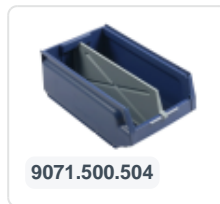

9071.500.504