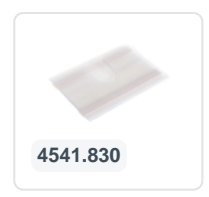

Beschreibung

Kunststoffkoffer in den Abmessungen 400 x 300 mm. Der Koffer besteht aus einem Euro-Norm-Stapelbehälter, einem Scharnierdeckel mit zwei Schnapp-Schubverschlüssen und zwei Koffergriffen an den kurzen Seiten. Der Koffer ist beim Transport sicher verschlossen, was einen sicheren und staubfreien Transport der Ladung gewährleistet. Der Kunststoffkoffer ist stapelbar und kombinierbar mit anderen Euro-Norm-Koffern und Stapelbehältern aus Kunststoff. Mit einem rollbaren Untergestell oder einem Rollcontainer lässt sich der Koffer ergonomisch transportieren.

Passende Accessoires