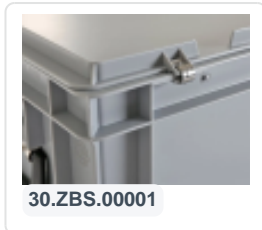

Beschreibung

Kunststoffkoffer im Euro-Norm-Format 300 x 200 mm. Bestehend aus einem stapelbaren Behälter mit Scharnierdeckel und praktischem Tragegriff an der Vorderseite des Behälters. Der Deckel lässt sich mit zwei Schnapp-Schiebeverschlüssen verschließen und ist einfach zu öffnen. Aufgrund der kompakten und handlichen Abmessungen ist der Koffer eine ideale und sichere Aufbewahrungslösung für kleine und wertvolle Güter. Dichtungen und Etikettenhalter werden als Zubehör für die Koffer geliefert.

Passende Accessoires