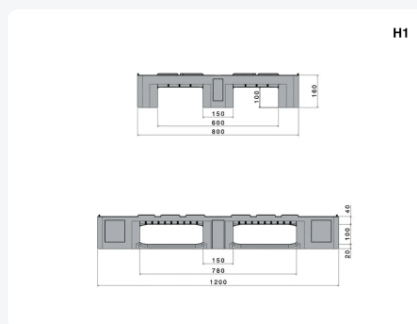

Europalette H1 ECO - 1200 x 800 mm - mit 7 mm Rändern - 3 Palettenkufen, offen/gerippt - schwarz, ECO-Regranulat

Produktspezifikationen

Außenmaß (L x B x H)	1200 x 800 x 157 mm
Dynamische Tragfähigkeit (kg)	1000 kg
Material	HDPE ECO-Regenerat
Artikelnummer	83102216
Gewicht (kg)	16 kg
Temp. Beständigkeit	Von -30°C bis +40°C, kurzzeitig bis +90°C
Farbe	Schwarz
Statische Tragfähigkeit	5000 kg
Randhöhe	7 mm
Tragfähigkeit in Regalen	500
Anzahl pro Palette	15

Eigenschaften

Robuste Kunststoffpalette für den universellen Einsatz

Aus hochwertigem ECO-Regranulat – geeignet für verpackte Lebensmittel

Universelle Variante der EURO H1 – ohne Noppenkreuz

Palettendeck mit 7 mm Rändern zur Zentrierung von Ladegut und leeren Paletten untereinander