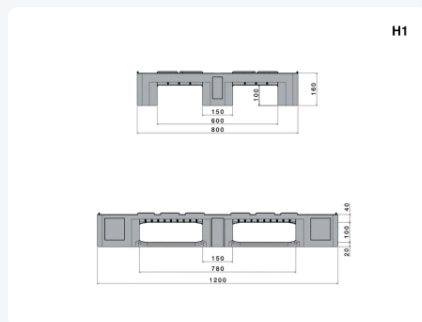

Artikelnummer: 83100801

Bedruckung möglich

Europalette H1 - 1200 x 800 mm - mit 7 mm Rändern - 3 geschlossene Palettenkufen - grau (RAL 7042)

Produktspezifikationen

Außenmaß (L x B x H)	1200 x 800 x 160 mm
Dynamische Tragfähigkeit (kg)	1250 kg
Material	HDPE
Artikelnummer	83100801
Gewicht (kg)	18 kg
Temp. Beständigkeit	-30°C bis +40°C / kurzzeitig bis +90°C
Farbe	Grau
Farbcode	ungefähr RAL 7042
Statische Tragfähigkeit	5000 kg
Randhöhe	7 mm
Tragfähigkeit in Regalen	1000
Anzahl pro Palette	15

Eigenschaften

Hygienische Kunststoffpalette für den universellen Einsatz

Universelle Variante der EURO H1 – ohne Noppenkreuz

Palettendeck mit 7 mm Rändern zur Zentrierung von Ladegut und leeren Paletten untereinander