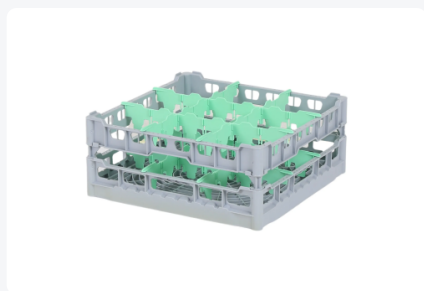

Gläserkorb 500x500mm - maximale Glashöhe 180 mm - mit grüner 3x3-Facheinteilung - maximaler Glasdurchmesser 149mm.

Produktspezifikationen

Außenmaß (L x B x H)	500 x 500 x 219 mm
Innenmaß (L x B x H)	465 x 465 x 180 mm
Handgriffe	4-seitig - offen, für mehr Tragekomfort
Seitenwände	Offen, für optimale Spülergebnisse und einen schnelleren Trocknungsprozess
Material	PP
Artikelnummer	50.NKG.121.155185.3X3L
Farbe	Grau
Boden	Offen und extra verstärkt, wodurch es für hohe Belastungen und den Einsatz in Korbtransportmaschinen mit Transporthaken geeignet ist.
EAN	7424901366387
Maximale Glashöhe	180
Maximaler Ø Glas	149

Eigenschaften

Unsere Körbe gewährleisten einen sicheren Transport und eine effiziente Lagerung Ihres Glasgeschirrs und Ihrer Tischwaren.

Die offene Konstruktion des Korbs sorgt für optimale Spülergebnisse.

Farbclips können auf allen vier Seiten in den Korb geklickt werden, zum Beispiel zur Anzeige des Inhalts.

Geeignet für den Einsatz in Korbtransportmaschinen mit Transporthaken.

Beschreibung

Der Glaskorb 50.NKG.121.155185.3X3L besteht aus einem grauen Basiskorb mit einer grünen Fachaufteilung 3x3 - maximale Glasdurchmesser Ø149mm.

Der Glaskorb mit den Abmessungen 500 x 500 hat eine Innenaufbauhöhe von 110 mm. Gläser mit einer Höhe von bis zu 110 mm passen in diesen Korb. Dank der offenen Korbkonstruktion haben Spülwasser und Trockenluft sehr guten Zugang zu Glaswaren und Porzellan. Die Geschirrkörbe erreichen ein optimales Spülergebnis und einen schnelleren Trocknungsprozess. Der Boden ist zusätzlich verstärkt, was es dem Korb ermöglicht, sich in einer Korbtransportmaschine mit Transporthaken zu drehen. Der Glaskorb von Transoplast ist außergewöhnlich langlebig und genießt die besten Referenzen auf dem Markt.