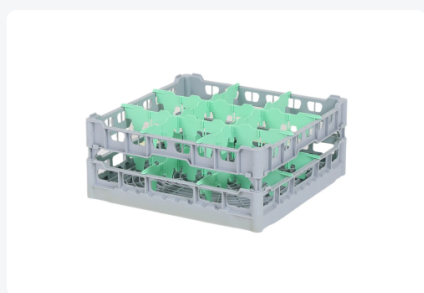

Gläserkorb 500x500mm - maximale Glashöhe 165 mm - mit grüner 3x3-Facheinteilung - maximaler Glasdurchmesser 149mm.

Produktspezifikationen

Außenmaß (L x B x H)	500 x 500 x 204 mm
Innenmaß (L x B x H)	465 x 465 x 165 mm
Handgriffe	4-seitig - offen, für mehr Tragekomfort
Seitenwände	Offen, für optimale Spülergebnisse und einen schnelleren Trocknungsprozess
Material	PP
Artikelnummer	50.NKG.121.140170.3X3L
Farbe	Grau
Boden	Offen und extra verstärkt, wodurch es für hohe Belastungen und den Einsatz in Korbtransportmaschinen mit Transporthaken geeignet ist.
EAN	7424901366387
Maximale Glashöhe	165
Maximaler Ø Glas	149

Eigenschaften

Unsere Körbe gewährleisten einen sicheren Transport und eine effiziente Lagerung Ihres Glasgeschirrs und Ihrer Tischwaren.

Die offene Konstruktion des Korbs sorgt für optimale Spülergebnisse.

Farbclips können auf allen vier Seiten in den Korb geklickt werden, zum Beispiel zur Anzeige des Inhalts.

Geeignet für den Einsatz in Korbtransportmaschinen mit Transporthaken.

Beschreibung

Der Glaskorb 50.NKG.121.140170.3X3L besteht aus einem grauen Basiskorb mit einer grünen Fachaufteilung 3x3 - maximale Glasdurchmesser Ø149mm.

Der Glaskorb mit den Abmessungen 500 x 500 hat eine Innenaufbauhöhe von 165 mm. Gläser mit einer Höhe von bis zu 165 mm passen in diesen Korb. Dank der offenen Korbkonstruktion haben Spülwasser und Trockenluft sehr guten Zugang zu Glaswaren und Porzellan. Die Geschirrkörbe erreichen ein optimales Spülergebnis und einen schnelleren Trocknungsprozess. Der Boden ist zusätzlich verstärkt, was es dem Korb ermöglicht, sich in einer Korbtransportmaschine mit Transporthaken zu drehen. Der Glaskorb von Transoplast ist außergewöhnlich langlebig und genießt die besten Referenzen auf dem Markt.