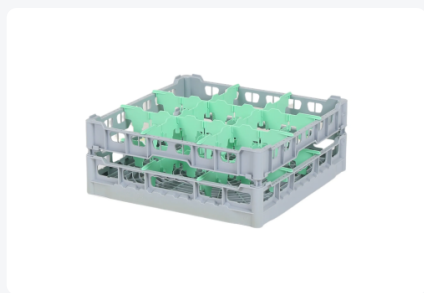

Gläserkorb 500x500mm - maximale Glashöhe 150 mm - mit grüner 3x3-Facheinteilung - maximaler Glasdurchmesser 149mm.

Produktspezifikationen

Außenmaß (L x B x H)	500 x 500 x 189 mm
Innenmaß (L x B x H)	465 x 465 x 150 mm
Handgriffe	4-seitig - offen, für mehr Tragekomfort
Seitenwände	Offen, für optimale Spülergebnisse und einen schnelleren Trocknungsprozess
Material	PP
Artikelnummer	50.NKG.121.125155.3X3L
Farbe	Grau
Boden	Offen und extra verstärkt, wodurch es für hohe Belastungen und den Einsatz in Korbtransportmaschinen mit Transporthaken geeignet ist.
EAN	7424901366387
Maximale Glashöhe	150
Maximaler Ø Glas	149

Eigenschaften

Unsere Körbe gewährleisten einen sicheren Transport und eine effiziente Lagerung Ihres Glasgeschirrs und Ihrer Tischwaren.

Die offene Konstruktion des Korbs sorgt für optimale Spülergebnisse.

Farbclips können auf allen vier Seiten in den Korb geklickt werden, zum Beispiel zur Anzeige des Inhalts.

Geeignet für den Einsatz in Korbtransportmaschinen mit Transporthaken.

Beschreibung

Der Glaskorb 50.NKG.121.125155.3X3L besteht aus einem grauen Basiskorb mit einer grünen Fachaufteilung 3x3 - maximale Glasdurchmesser Ø149mm.

Der Glaskorb mit den Abmessungen 500 x 500 hat eine Innenaufbauhöhe von 150 mm. Gläser mit einer Höhe von bis zu 150 mm passen in diesen Korb. Dank der offenen Korbkonstruktion haben Spülwasser und Trockenluft sehr guten Zugang zu Glaswaren und Porzellan. Die Geschirrkörbe erreichen ein optimales Spülergebnis und einen schnelleren Trocknungsprozess. Der Boden ist zusätzlich verstärkt, was es dem Korb ermöglicht, sich in einer Korbtransportmaschine mit Transporthaken zu drehen. Der Glaskorb von Transoplast ist außergewöhnlich langlebig und genießt die besten Referenzen auf dem Markt.