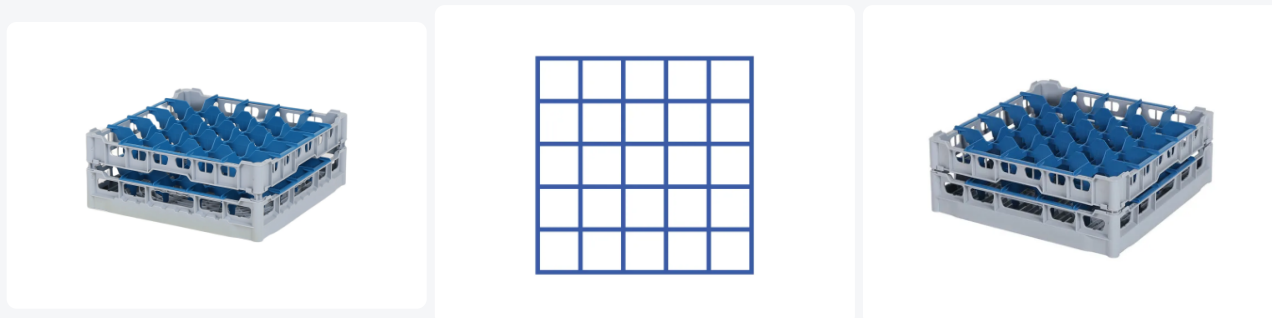

Gläserkorb 500x500mm - maximale Glashöhe 150 mm - mit blauer 5x5-Facheinteilung - maximaler Glasdurchmesser 90mm

Produktspezifikationen

Außenmaß (L x B x H)	500 x 500 x 180 mm
Innenmaß (L x B x H)	465 x 465 x 150 mm
Handgriffe	4-seitig - offen, für mehr Tragekomfort
Seitenwände	Offen, für optimale Spülergebnisse und einen schnelleren Trocknungsprozess
Material	PP
Artikelnummer	50.NKG.121.125155.5X5
Farbe	Grau
Boden	Offen und extra verstärkt, wodurch es für hohe Belastungen und den Einsatz in Korbtransportmaschinen mit Transporthaken geeignet ist.
EAN	7424901366387
Maximale Glashöhe	150
Maximaler Ø Glas	90

Eigenschaften

Unsere Körbe gewährleisten einen sicheren Transport und eine effiziente Lagerung Ihres Glasgeschirrs und Ihrer Tischwaren.

Die offene Konstruktion des Korbs sorgt für optimale Spülergebnisse.

Farbclips können auf allen vier Seiten in den Korb geklickt werden, zum Beispiel zur Anzeige des Inhalts.

Geeignet für den Einsatz in Korbtransportmaschinen mit Transporthaken.

Beschreibung

Der Glaskorb 50.NKG.121.125155.5X5 besteht aus einem grauen Basiskorb mit einer blauen 5x5-Fächereinteilung und einem oberen Rand mit Fächereinteilung - maximaler Glasdurchmesser Ø90mm.

Der Glaskorb mit den Abmessungen 500 x 500 hat eine Innenaufbauhöhe von 150 mm. Gläser mit einer Höhe von bis zu 150 mm können in diesem Korb untergebracht werden. Dank der offenen Korbkonstruktion haben Spülwasser und Trockenluft sehr guten Zugang zu Glaswaren und Porzellan. Die Geschirrkörbe erreichen ein optimales Spülergebnis und einen schnelleren Trocknungsprozess. Der Boden ist zusätzlich verstärkt, was es dem Korb ermöglicht, sich in einer Korbtransportmaschine mit Transporthaken zu drehen. Der Glaskorb von Transoplast ist außergewöhnlich langlebig und genießt die besten Referenzen auf dem Markt.