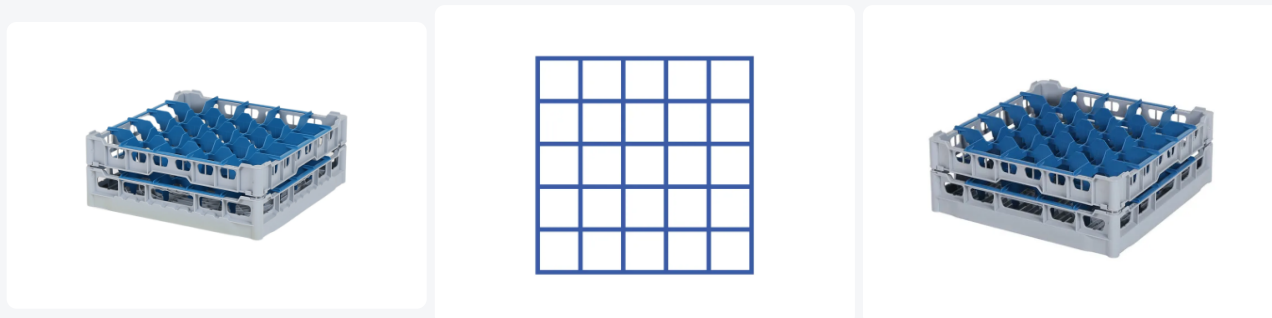

Gläserkorb 500x500mm - maximale Glashöhe 140 mm - mit blauer 5x5-Facheinteilung - maximaler Glasdurchmesser 90mm

Produktspezifikationen

Außenmaß (L x B x H)	500 x 500 x 180 mm
Innenmaß (L x B x H)	465 x 465 x 140 mm
Handgriffe	4-seitig - offen, für mehr Tragekomfort
Seitenwände	Offen, für optimale Spülergebnisse und einen schnelleren Trocknungsprozess
Material	PP
Artikelnummer	50.NKG.121.115145.5X5
Farbe	Grau
Boden	Offen und extra verstärkt, wodurch es für hohe Belastungen und den Einsatz in Korbtransportmaschinen mit Transporthaken geeignet ist.
EAN	7424901366387
Maximale Glashöhe	140
Maximaler Ø Glas	90

Eigenschaften

Unsere Körbe gewährleisten einen sicheren Transport und eine effiziente Lagerung Ihres Glasgeschirrs und Ihrer Tischwaren.

Die offene Konstruktion des Korbs sorgt für optimale Spülergebnisse.

Farbclips können auf allen vier Seiten in den Korb geklickt werden, zum Beispiel zur Anzeige des Inhalts.

Geeignet für den Einsatz in Korbtransportmaschinen mit Transporthaken.

Beschreibung

Der Glaskorb 50.NKG.121.115145.5X5 besteht aus einem grauen Basiskorb mit einer blauen 5x5-Fächereinteilung und einem oberen Rand mit Fächereinteilung - maximaler Glasdurchmesser Ø90mm.

Der Glaskorb mit den Abmessungen 500 x 500 hat eine Innenaufbauhöhe von 140 mm. Gläser mit einer Höhe von bis zu 140 mm können in diesem Korb untergebracht werden. Dank der offenen Korbkonstruktion haben Spülwasser und Trockenluft sehr guten Zugang zu Glaswaren und Porzellan. Die Geschirrkörbe erreichen ein optimales Spülergebnis und einen schnelleren Trocknungsprozess. Der Boden ist zusätzlich verstärkt, was es dem Korb ermöglicht, sich in einer Korbtransportmaschine mit Transporthaken zu drehen. Der Glaskorb von Transoplast ist außergewöhnlich langlebig und genießt die besten Referenzen auf dem Markt.