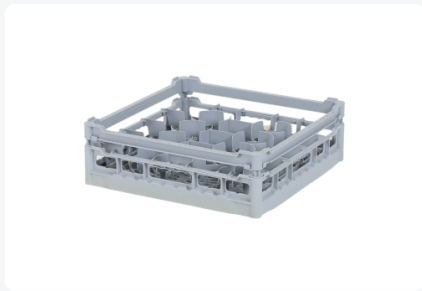

Gläserkorb 500x500mm - maximale Glashöhe 120 mm - mit grauer 20-Facheinteilung - maximaler Glasdurchmesser 99mm

Produktspezifikationen

Außenmaß (L x B x H)	500 x 500 x 159 mm
Innenmaß (L x B x H)	465 x 465 x 120 mm
Handgriffe	4-seitig - offen, für mehr Tragekomfort
Seitenwände	Offen, für optimale Spülergebnisse und einen schnelleren Trocknungsprozess
Material	PP
Artikelnummer	50.NKG.110.125155.20F
Farbe	Grau
Boden	Offen und extra verstärkt, wodurch es für hohe Belastungen und den Einsatz in Korbtransportmaschinen mit Transporthaken geeignet ist.
EAN	7424901366387
Maximale Glashöhe	120
Maximaler Ø Glas	99

Eigenschaften

Unsere Körbe gewährleisten einen sicheren Transport und eine effiziente Lagerung Ihres Glasgeschirrs und Ihrer Tischwaren.

Die offene Konstruktion des Korbs sorgt für optimale Spülergebnisse.

Farbclips können auf allen vier Seiten in den Korb geklickt werden, zum Beispiel zur Anzeige des Inhalts.

Geeignet für den Einsatz in Korbtransportmaschinen mit Transporthaken.

Beschreibung

Der Glaskorb 50.NKG.110.125155.20F besteht aus einem grauen Basiskorb mit einer grauen 20-Fach-Einteilung - maximaler Glasdurchmesser Ø99mm.

Der Glaskorb mit den Abmessungen 500 x 500 hat eine Innenaufbauhöhe von 120 mm. Gläser mit einer Höhe von bis zu 120 mm können in diesem Korb untergebracht werden. Dank der offenen Korbkonstruktion haben Spülwasser und Trockenluft sehr guten Zugang zu Glaswaren und Porzellan. Die Geschirrkörbe erreichen ein optimales Spülergebnis und einen schnelleren Trocknungsprozess. Der Boden ist zusätzlich verstärkt, was es dem Korb ermöglicht, sich in einer Korbtransportmaschine mit Transporthaken zu drehen. Der Glaskorb von Transoplast ist außergewöhnlich langlebig und genießt die besten Referenzen auf dem Markt.