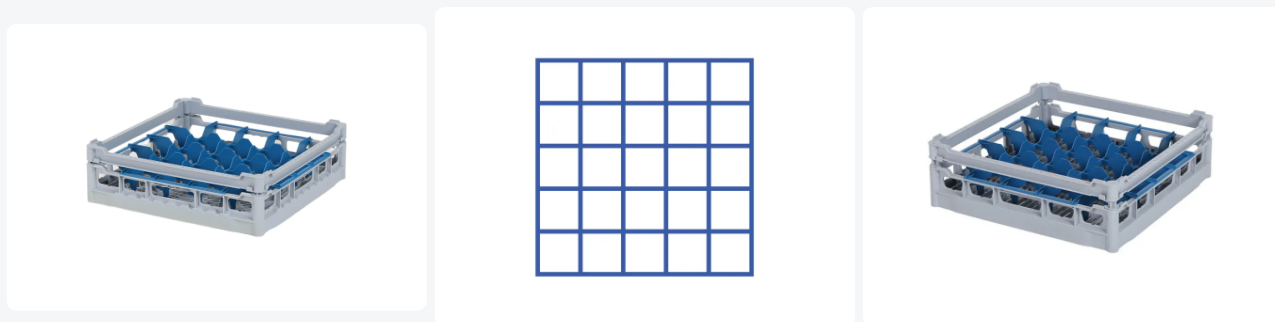

# Gläserkorb 500x500mm - maximale Glashöhe 110 mm - mit blauer 5x5-Facheinteilung - maximaler Glasdurchmesser 90mm

## Produktspezifikationen

Außenmaß (L x B x H)	500 x 500 x 149 mm
Innenmaß (L x B x H)	465 x 465 x 110 mm
Handgriffe	4-seitig - offen, für mehr Tragekomfort
Seitenwände	Offen, für optimale Spülergebnisse und einen schnelleren Trocknungsprozess
Material	PP
Artikelnummer	50.NKG.110.115145.5X5
Farbe	Grau
Boden	Offen und extra verstärkt, wodurch es für hohe Belastungen und den Einsatz in Korbtransportmaschinen mit Transporthaken geeignet ist.
EAN	7424901366387
Maximale Glashöhe	110
Maximaler Ø Glas	90

## Eigenschaften

Unsere Körbe gewährleisten einen sicheren Transport und eine effiziente Lagerung Ihres Glasgeschirrs und Ihrer Tischwaren.

Die offene Konstruktion des Korbs sorgt für optimale Spülergebnisse.

Der Glaskorb mit den Abmessungen 500 x 500 hat eine Innenaufbauhöhe von 110 mm. Gläser mit einer Höhe von bis zu 110 mm können in diesem Korb untergebracht werden. Dank der offenen Korbkonstruktion haben Spülwasser und Trockenluft sehr guten Zugang zu Glaswaren und Porzellan. Die Geschirrkörbe erreichen ein optimales Spülergebnis und einen schnelleren Trocknungsprozess. Der Boden ist zusätzlich verstärkt, was es dem Korb ermöglicht, sich in einer Korbtransportmaschine mit Transporthaken zu drehen. Der Glaskorb von Transoplast ist außergewöhnlich langlebig und genießt die besten Referenzen auf dem Markt.