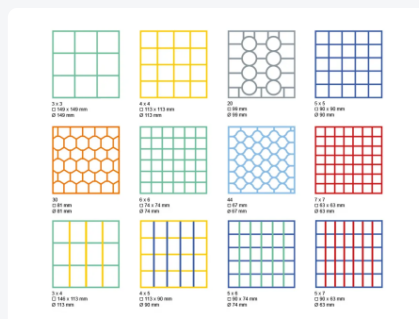

# Gläserkorb 500 x 500 mm - Glashöhe von 240 mm bis 270 mm

## Produktspezifikationen

Außenmaß (L x B x H)	500 x 500 mm
Handgriffe	4-seitig offen, für mehr Tragekomfort
Seitenwände	Offen, für ein optimales Spülergebnis und eine schnellere Trocknung
Material	PP
Artikelnummer	50.NK.200
Farbe	Blau
Boden	Durchbrochen und extra verstärkt, deshalb für den Gebrauch in Bandspülmaschinen mit Transporthaken geeignet

Körbe können an allen 4 Seiten mit Farbclips versehen werden - zur Kennzeichnung des Inhalts usw. (siehe "Zubehör")

Offene Konstruktion, für ein optimales Spülergebnis

## Beschreibung

Gläserkorb (500 x 500 mm) bei der die Höhe exakt auf die Gläser abgestimmt wird. Korbbhöhe variiert von 245 mm bis 315 mm. Geeignet für Glashöhen von 200 mm bis 270 mm. Geliefert mit 3 Facheinteilungen: im Grundkorb, im Zwischenrahmen und im Oberrahmen. Die verfügbaren Facheinteilungen sind unter "Downloads" zu finden. Für hohe Gläser ist der Korb mit einem extra Zwischenrahmen versehen. Zur Inhaltskennzeichnung hat der Korb 4-seitig Aufnahmen für Farbclips, die zusätzlich beschriftet werden können (siehe "Zubehör"). Der Boden ist offen und extra verstärkt, wodurch der Gläserkorb ideal für den Gebrauch in Bandspülmaschinen mit Transporthaken geeignet ist. Seitenwände haben eine offene Konstruktion, für ein optimales Spülergebnis und eine schnellere Trocknung. Unsere Körbe sind wie ein Maßanzug: Glas und Porzellan werden dadurch vor Bruch und Beschädigungen bestens geschützt. Wertvoller Lagerraum wird voll ausgenutzt. Die offene Konstruktion sorgt für ein Spülergebnis das sich sehen lassen kann.