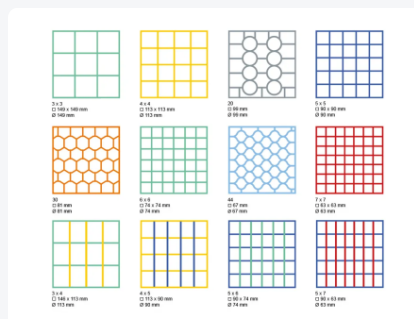

# Gläserkorb 500 x 500 mm - Glashöhe von 190 mm bis 240 mm

## Produktspezifikationen

Außenmaß (L x B x H)	500 x 500 mm
Handgriffe	4-seitig offen, für mehr Tragekomfort
Seitenwände	Offen, für ein optimales Spülergebnis und eine schnellere Trocknung
Material	PP
Artikelnummer	50.NK.160
Farbe	Blau
Boden	Durchbrochen und extra verstärkt, deshalb für den Gebrauch in Bandspülmaschinen mit Transporthaken geeignet

## Beschreibung

Gläserkorb (500 x 500 mm), dessen Höhe genau auf die Glashöhe abgestimmt ist. Korbhöhe variiert von 235 mm bis 285 mm, dadurch geeignet für Glashöhen von 190 mm bis 240 mm. Diese Korbvariante wird mit einer doppelten Fachunterteilung geliefert, sowohl im unteren Korb als auch im oberen Rand. Die Korbkonstruktion verfügt über ein zusätzliches Zwischenfenster für hohe Gläser. Der Korb ist vierseitig mit Aufnahmen für Farbclips zur Inhaltsangabe usw. ausgestattet. Der Boden ist offen und speziell verstärkt, was den Korb ideal für den Einsatz in Korbtransportmaschinen mit Transporthaken macht. Seitenwände und Boden haben eine offene Konstruktion für optimale Spülergebnisse und einen schnelleren Trocknungsprozess. Kurz gesagt, unsere Körbe dienen als "Maßanzug" für Ihr Glasgeschirr und anderes Porzellan, um Bruch und Verschwendung wertvollen Lagerraums zu verhindern. Darüber hinaus sorgt die offene Konstruktion für Spülergebnisse, mit denen Sie sich sehen lassen können.