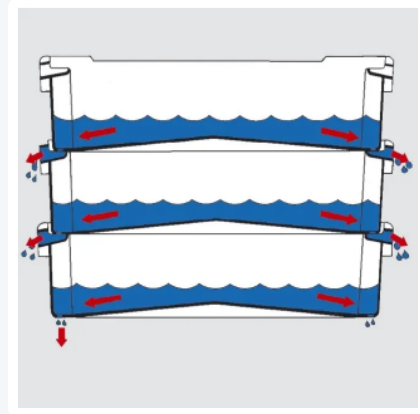

Artikelnummer: 81700300

Bedruckung möglich

Fischkasten 40kg/60l. 800x450xH270mm mit Ablauflöchern blau

Produktspezifikationen

Außenmaß (L x B x H)	800 x 450 x 270 mm
Innenmaß (L x B x H)	645 x 400 x 260 mm
Inhalt	60 Liter
Handgriffe	Offen
Seitenwände	Geschlossen
Material	HDPE
Artikelnummer	81700300
Gewicht (kg)	3,8 kg
Temp. Beständigkeit	Von -30°C bis +40°C, kurzzeitig bis +90°C
Farbe	Blau
Boden	Dachförmiger Boden mit 4 Ablauflöchern in den Behälterecken

Eigenschaften

Mit Dachbodenkonstruktion und (Schmelz)Wasserablaufsystem.

Fischkästen sind stapelbar und nestbar.

Mit Pfeilmarkierung, als optische Stapel- bzw. Nesthilfe.

Durch das Nestprinzip wird bis zu 65% Platz gespart.

Beschreibung

Stapelbare und ineinander nestbare Fischkiste mit Abflusslöchern im Format 800 x 450 x H270 mm. Für sichere und hygienische Lagerung und Verteilung von frischem Fisch. Der geschlossene Boden der Fischkiste verfügt über Abflusslöcher in den vier Ecken. Schmelzwasser und Schleim werden abgeleitet, sodass sie nicht in die darunter liegende Fischkiste gelangen. Dies garantiert die Qualität, Frische und Farbe des Fisches.

Die stapelbare und ineinander nestbare Fischkiste besteht aus lebensmittelechtem Kunststoff. Beim Stapeln leerer Fischkisten können bis zu 65 % Platz eingespart werden. Die Pfeilmarkierung am oberen Rand der Fischkiste zeigt an, wie die Kiste ineinander genestet werden kann. Die Fischkiste hat ein Fassungsvermögen von 60 Litern und eine Tragfähigkeit von 40 kg. Die Fischkisten sind mit einer Vorrichtung für Transponder ausgestattet. RFID-Chips sind auf Anfrage erhältlich. Für weitere Informationen zu diesen Transpondern kontaktieren Sie bitte unsere Produktspezialisten.