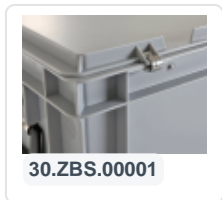

Beschreibung

Kunststoff-Stapelbehälter im **Euronorm-Format** 400 x 300 mm mit einer **Entnahmeöffnung an der Längsseite**. Die Höhe inklusive verstärktem Boden beträgt 400 mm. Dank der Entnahmeöffnung eignet sich der Stapelbehälter ideal als Sichtlagerkasten. Durch die genormten Abmessungen ist der Stapelbehälter mit allen anderen Euronorm-Stapelbehältern stapelbar und perfekt mit genormten Paletten und Rollwagen kombinierbar. Der Stapelbehälter ist lebensmittelecht, hygienisch gestaltet und mit zwei praktischen offenen Handgriffen ausgestattet. Ausgeführt mit verstärktem Boden. **Format der Entnahmeöffnung: 290 x H 230 mm.**

Passende Accessoires