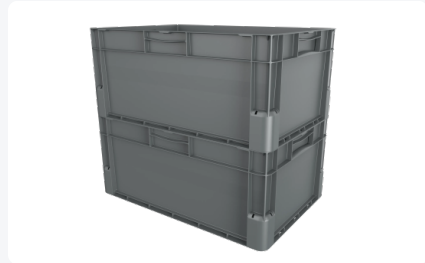

Artikelnummer: 8311.000.C50

Bedruckung möglich

EuroClick Stapelbehälter - 600 x 400 x H 270 mm - Grau - geschlossen

Produktspezifikationen

Außenmaß (L x B x H)	600 x 400 x 270 mm
Innenmaß (L x B x H)	556 x 356 x 254 mm
Inhalt	51 Liter
Handgriffe	Geschlossen
Seitenwände	Geschlossen
Material	PP
Artikelnummer	8311.000.C50
Gewicht (kg)	2,31 kg
Temp. Beständigkeit	-20°C bis +60°C
Farbe	Grau
Boden	Geschlossen, glatt
Max. Ladekapazität pro Kiste	15 kg
Max. Stapelbelastung statisch	350 kg
Max. dynamische Stapellast	150 kg
Anzahl pro Palette	32

Eigenschaften

Maße: 600x400x270 mm

Material: PP (Polypropylen)

Gewicht: 2,31 kg

Fassungsvermögen: 51 Liter

Betriebstemperatur: -20 °C bis 60 °C

Max. dynamische Belastung: 150 kg

Max. statische Belastung: 350 kg

Gerade Wände für optimiertes Innenvolumen

Ergonomische Handgriffe an allen Seiten

Optionale Zubehörteile: Clickbooster, Clickholder

Beschreibung

Der Euroclick Stapelbehälter mit den Maßen 600x400x270 mm ist eine vielseitige und effiziente Lösung für Lagerung und Transport in verschiedenen Branchen. Hergestellt aus hochwertigem PP (Polypropylen), bietet dieser Behälter eine leichte, aber dennoch stabile Konstruktion. Die glatten Wände und der Boden machen den Behälter leicht zu reinigen, was ideal für Anwendungen ist, bei denen Hygiene entscheidend ist. Ergonomische Handgriffe an allen vier Seiten sorgen für eine bequeme und sichere Handhabung. Mit einem Fassungsvermögen von 51 Litern und einem optimierten Innenvolumen durch gerade Wände bietet dieser Stapelbehälter maximale Lagerkapazität. Der doppelte Basisrand minimiert Verformungen und sorgt für eine reibungslose Bewegung auf Förderbändern. Optionale Zubehörteile wie der Clickbooster und der Clickholder bieten zusätzliche Flexibilität und Funktionalität.