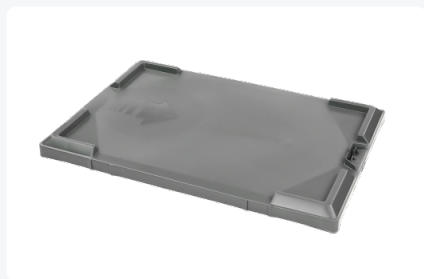

Artikelnummer: 9355.000.522

Deckel für stapel-nestbare Behälter - 600 x 400 mm - Grau

Produktspezifikationen Eigenschaften

Außenmaß (L
x B x H) 614 x 412 x 40 mm

Material HDPE

Artikelnummer 9355.000.522

Gewicht (kg) 0,98 kg

Farbe Grau

Maße: 614x412x40 mm

Material: HDPE (Polyethylen hoher Dichte)

Gewicht: 0,98 kg

Geeignet für 600x400 Bicolour-Kisten

Vollständig recycelbar

Ideal für Stapelbarkeit und Schutz

Beschreibung

Dieser Deckel für stapelbare Nestkisten mit den Maßen 614x412x40 mm ist eine ideale Lösung zum Abdecken und Schützen Ihrer 600x400 Bicolour-Kisten. Er bietet Stabilität beim Stapeln und sorgt dafür, dass der Inhalt während der Lagerung und des Transports sicher bleibt. Hergestellt aus hochwertigem HDPE (Polyethylen hoher Dichte), bietet dieser Deckel Haltbarkeit und Widerstandsfähigkeit gegen Beschädigungen. Der Deckel erhöht die Stabilität gestapelter Kisten und trägt zu einer organisierten Lagerung bei.