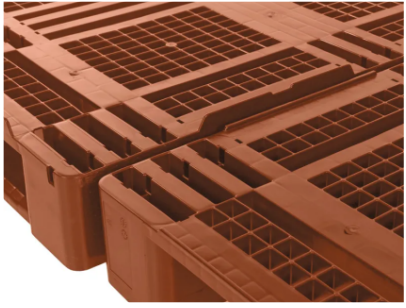

Artikelnummer: optie-d3-d3-5-hoge-rand

# D3 / D3-5-Palette mit extra hohem Sicherungsrand 22 mm