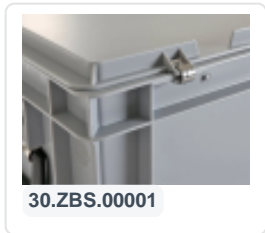

Beschreibung

Der Deckelbehälter mit den Maßen 600 x 400 x H190 mm ist ein Euronorm-Stapelbehälter mit grünem Scharnierdeckel und Schnapp-Schiebeverschlüssen. Der Deckelbehälter verfügt über einen glatten, geschlossenen Boden und geschlossene Seitenwände. Der Kunststoffdeckel ist im geöffneten Zustand abnehmbar. Mit den beiden Schnapp-Schiebeverschlüssen lässt sich der Deckel einfach öffnen. Der verschließbare Deckel verhindert, dass die Ladung während des Transports verloren geht, beschädigt wird oder verschmutzt. Dank der genormten Abmessungen kann der Deckelbehälter sowohl mit als auch ohne Deckel mit anderen Euro-Behältern gestapelt werden. Darüber hinaus lässt sich der Deckelbehälter perfekt und ohne Platzverlust mit genormten Paletten, Untergestellen und Rollbehältern kombinieren. Wir liefern Schaumeinlagen, Dichtungen und Etikettenhalter als Zubehör für die Deckelbehälter.

Passende Accessoires