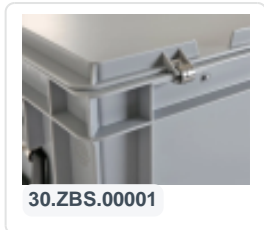

Beschreibung

Schwarzer Deckelbehälter im Euro-Norm-Format 300 x 200 mm. Der Behälter mit grauem Scharnierdeckel ist mit zwei Schnapp-Schiebeverschlüssen ausgestattet. Durch die geschlossenen Seitenwände, den geschlossenen Boden und die Schnappverschlüsse ist der Deckelbehälter gut abdichtend. Dies macht den Deckelbehälter sehr geeignet für staubfreie Lagerung von Besteck und Kleinteilen. Hergestellt aus lebensmittelechtem Kunststoff.

Passende Accessoires