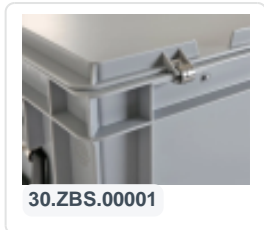

Beschreibung

Schwarzer Deckelbehälter im Euro-Norm-Format 300 x 200 mm. Der Behälter mit blauem Scharnierdeckel ist mit zwei Schnapp-Schiebeverschlüssen ausgestattet. Durch die geschlossenen Seitenwände, den geschlossenen Boden und die Schnappverschlüsse ist der Deckelbehälter gut abdichtend. Dies macht den Deckelbehälter sehr geeignet für staubfreie Lagerung von Besteck und Kleinteilen. Hergestellt aus lebensmittelechtem Kunststoff.

Passende Accessoires