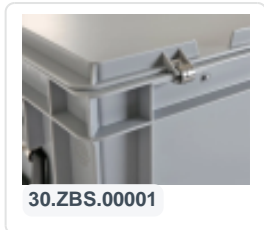

Beschreibung

Deckelbehälter im Euro-Norm-Format 300 x 200 mm. Der Behälter mit gelbem Scharnierdeckel ist mit zwei Schnapp-Schiebeverschlüssen ausgestattet. Dank der geschlossenen Seitenwände, des geschlossenen Bodens und der Schnappverschlüsse ist der Deckelbehälter gut verschließbar. Dies macht ihn besonders geeignet für die staubfreie Lagerung von Besteck und Kleinwaren. Hergestellt aus lebensmittelechtem Kunststoff.

Passende Accessoires