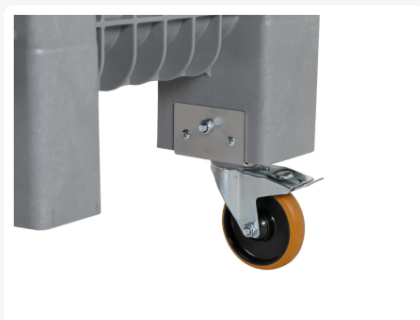

## Produktspezifikationen

Außenmaß (L x B x H)	1200 x 1000 x 1295 mm
Innenmaß (L x B x H)	1110 x 897 x 983 mm
Inhalt	1000 Liter
Seitenwände	Geschlossen, verstärkt
Material	HDPE
Artikelnummer	83271890.ZW
Gewicht (kg)	47 kg
Temp. Beständigkeit	-30°C bis +40°C / kurzzeitig bis +90°C
Farbe	Grau
Boden	Geschlossen, verstärkt
Max. Ladekapazität pro Kiste	750 kg
Anzahl pro Palette	1

## Eigenschaften

Fahrbare CB3 High Kunststoff-Palettenbox 1200 x 1000 x H 1295 mm - 1000 Liter

Ausgeführt mit 4 verzinkten Lenkrollen Ø 125 mm mit PU-Lauffläche - für optimale Manövrierbarkeit

Zwei Lenkrollen sind mit einer Bremse ausgestattet, sodass die Palettenbox fixiert werden kann

CB3 High Palettenboxen mit Rollen sind untereinander nicht mehr stapelbar

Geschlossene Seitenwände, verstärkter Boden - für sichere Lagerung und Transport

Der Boden ist an der Unterseite mit einer robusten Rippenstruktur versehen, für eine minimale Durchbiegung

## Beschreibung

Die Basis für diese fahrbare Palettenbox ist die robuste CB3 High Palettenbox. Diese Großvolumenbox ist mit vier verzinkten Lenkrollen mit PU-Lauffläche ausgestattet, davon 2 mit Bremse. Dadurch lässt sich die Kunststoff-Palettenbox einfach und leichtgängig verfahren. Die CB3 High auf Rollen sorgt für flexible Logistik und ist eine wertvolle Ergänzung Ihrer Betriebseinrichtung.