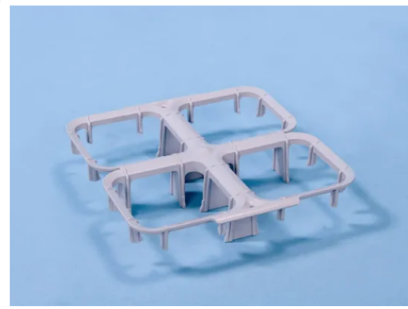

Artikelnummer: 50.CBS4.0

Besteckträger 4-teilig grau

Produktspezifikationen Eigenschaften

Außenmaß (L x B x H) 220 x 220 x 140 mm

Material PP

Artikelnummer 50.CBS4.0

Gewicht (kg) 1 kg

Farbe Grau

Der Besteckbecherset eignet sich zum Aufstellen und Waschen von Besteck.

Besteht aus vier Besteckbecherset 50.CBS.0, die mit einem Halter verbunden sind.

Alternative Artikel