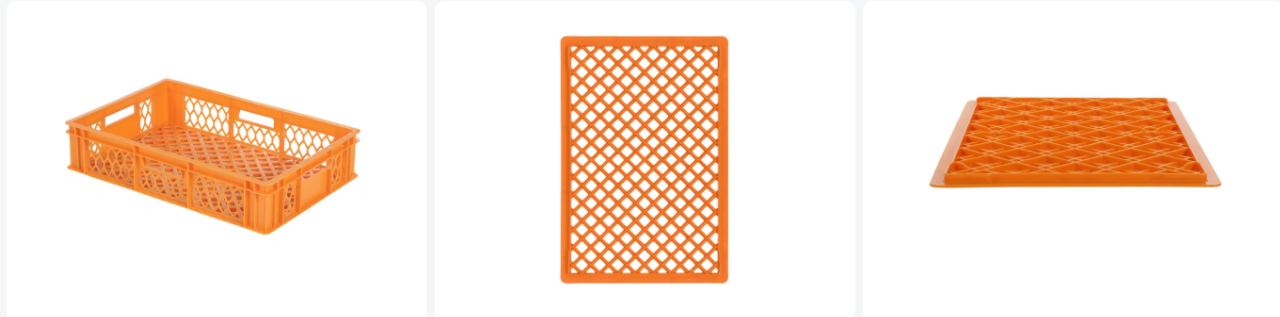

Artikelnummer: 30.113.0117

Bedruckung möglich

Stapelbehälter 600x400xH130mm durchbr. orange

Produktspezifikationen

Außenmaß (L x B x H) 600 x 400 x 130 mm

Innenmaß (L x B x H) 568 x 368 x 115 mm

Inhalt 24 Liter

Handgriffe Offen (4 Stück)

Seitenwände Durchbrochen

Material HDPE

Artikelnummer 30.113.0117

Gewicht (kg) 1,34 kg

Temp. Beständigkeit -40°C bis +70°C

Farbe Orange

Boden perforiert, verstärkt

EAN 7424901593530

Farbcode PMS 137 C

Max. Ladekapazität pro Kiste 15 kg

Anzahl pro Palette 72

Eigenschaften

Stapelkiste / Brotkiste (600 x 400 x H 130 mm - 24 Liter) aus der R-Serie

Lebensmittelgeeignet

Grob perforierter Boden und Seitenwände

Frische orangefarbene Farbe

4 offene Griffe für eine optimale Handhabung

Alternative Artikel