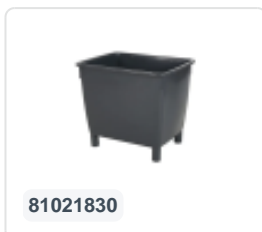

Artikelnummer: 80283220

Aufliegedeckel für Transportbehälter 210 Liter - schwarz

Produktspezifikationen

Außenmaß (L x B x H)	815 x 640 x 80 mm
Material	HDPE
Artikelnummer	80283220
Gewicht (kg)	3,1 kg
Temp. Beständigkeit	Von -30°C bis +40°C, kurzzeitig bis +90°C
Farbe	Schwarz
Anzahl pro Palette	50

Eigenschaften

Aufliegedeckel für Transportbehälter 210 Liter

Geeignet für Behälter mit Art.-Nr. 81021520 (grün)
oder 81021830 (grau)

Die Transportbehälter sind mit aufgelegtem Deckel
nicht stapelbar

Beschreibung

Aufliegedeckel (815 x 640 x H 80 mm) aus schwarzem Kunststoff. Der Aufliegedeckel ist für die Kunststoff-Transportbehälter 210 Liter auf 4 Füßen geeignet.

Passende Accessoires

Alternative Artikel

81021520