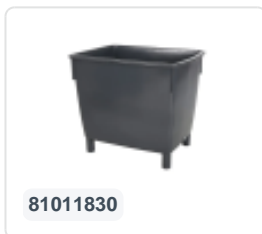

Artikelnummer: 80285520

Aufliegedeckel für Transportbehälter 400 Liter - grün

Produktspezifikationen

Außenmaß (L x B x H)	968 x 776 x 85 mm
Material	HDPE
Artikelnummer	80285520
Gewicht (kg)	4,1 kg
Temp. Beständigkeit	Von -30°C bis +40°C, kurzzeitig bis +90°C
Farbe	Grün
Anzahl pro Palette	50

Eigenschaften

Aufliegedeckel für Transportbehälter 400 Liter

Geeignet für Behälter mit Art.-Nr. 81011520 (grün)
oder 81011830 (grau)

Die Transportbehälter sind mit aufgelegtem Deckel
nicht stapelbar

Beschreibung

Aufliegedeckel (968 x 776 x H 85 mm) aus grünem Kunststoff. Der Aufliegedeckel ist für die Kunststoff-Transportbehälter 400 Liter auf 4 Füßen geeignet.

Passende Accessoires

Alternative Artikel