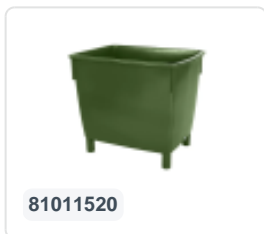

Artikelnummer: 80285520

Aufliegedeckel für Transportbehälter 400 Liter - grün

Produktspezifikationen

Außenmaß (L x B x H)	968 x 776 x 85 mm
Material	HDPE
Artikelnummer	80285520
Gewicht (kg)	4,1 kg
Temp. Beständigkeit	Von -30°C bis +40°C, kurzzeitig bis +90°C
Farbe	Grün
Anzahl pro Palette	50

Eigenschaften

Aufliegedeckel für Transportbehälter 400 Liter

Geeignet für Behälter mit Art.-Nr. 81011520 (grün)
oder 81011830 (grau)

Die Transportbehälter sind mit aufgelegtem Deckel
nicht stapelbar

Beschreibung

Aufliegedeckel (968 x 776 x H 85 mm) aus grünem Kunststoff. Der Aufliegedeckel ist für die Kunststoff-Transportbehälter 400 Liter auf 4 Füßen geeignet.

Passende Accessoires

Alternative Artikel