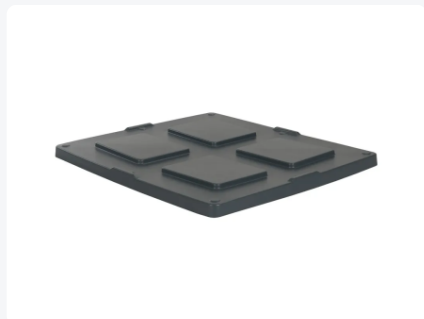

Artikelnummer: 25.1400.D

Deckel für MAXI BOX 1300 x 1150 mm - anthrazit/schwarz

Produktspezifikationen Eigenschaften

Außenmaß (L x B x H) 1320 x 1180 mm

Material HDPE

Artikelnummer 25.1400.D

Gewicht (kg) 7 kg

Farbe Schwarz

Anzahl pro Palette 30

Robuster Aufliegedeckel - für eine sichere Lagerung

Passend für MAXI BOX Kunststoff-Palettenboxen

MAXI BOXEN sind auch mit Deckel stapelbar

Der Deckel ist mit Stapelrändern zur Zentrierung der Boxen versehen

Beschreibung

Kunststoff-Aufliegedeckel geeignet für MAXI BOX Kunststoff-Palettenboxen (1300 x 1150 mm). Auch mit Deckel können MAXI BOXEN untereinander gestapelt werden.

Passende Accessoires