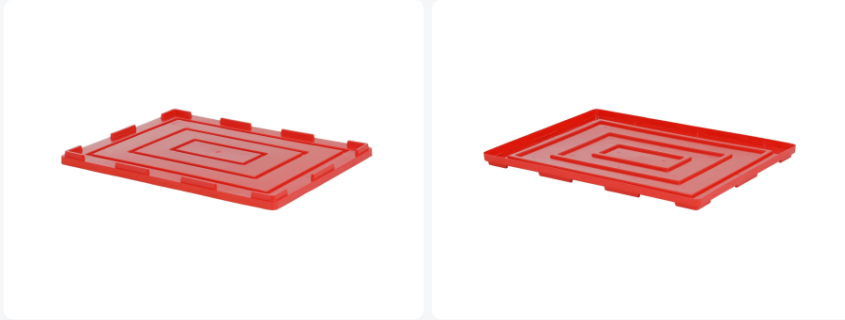

Artikelnummer: 8.8060.OD.4

# Aufliegedeckel - 800 x 600 mm - Rot

## Produktspezifikationen

Außenmaß (L  
x B x H) 800 x 600 x 44 mm

Material PP

Artikelnummer 8.8060.OD.4

Gewicht (kg) 2 kg

Temp.  
Beständigkeit -10°C bis +60°C

Farbe Rot

Anzahl pro  
Palette 80

## Beschreibung

Roter Aufliegedeckel aus lebensmittelechtem Kunststoff für Stapelbehälter mit den Maßen 800 x 600 mm. Der rote Aufliegedeckel ist eine ideale Ergänzung zu den roten Stapelbehältern mit den Abmessungen 800 x 600 mm.