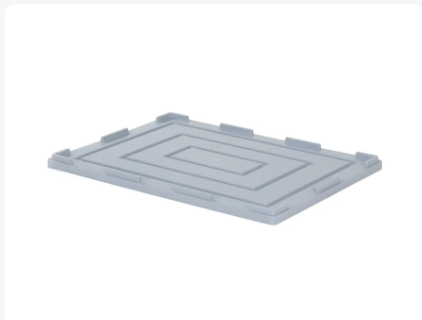

Artikelnummer: 8.8060.OD.1

Aufliegedeckel 800x600mm grau

Produktspezifikationen

Außenmaß (L x B x H) 800 x 600 x 44 mm

Material PP

Artikelnummer 8.8060.OD.1

Gewicht (kg) 2 kg

Temp. Beständigkeit -10°C bis +60°C

Farbe Grau

Anzahl pro Palette 80

Passende Accessoires

Alternative Artikel