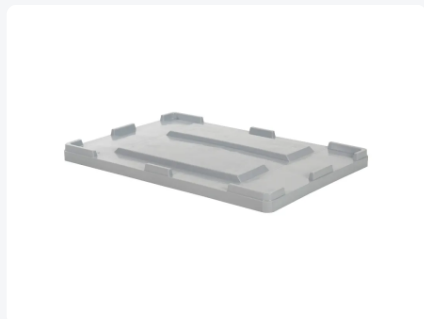

Artikelnummer: 4409.820.502

Deckel 1200 × 800 mm für BIG BOX Palettenboxen - grau

Produktspezifikationen

Außenmaß (L x B x H)	1212 x 812 x 80 mm
Material	HDPE
Artikelnummer	4409.820.502
Gewicht (kg)	6,5 kg
Temp. Beständigkeit	-30°C bis +40°C / kurzzeitig bis +90°C
Farbe	Grau
EAN	7424901075098
Anzahl pro Palette	30

Eigenschaften

Sehr robuster Kunststoff-Aufliegedeckel für Boxen 1200 × 800 mm

Geeignet für BIG BOX Palettenboxen (1200 × 800 mm)

Mit Deckel bleiben alle Boxen stapelbar

Beim Stapeln werden die Boxen mit Deckel durch die Deckelränder sicher zentriert

Geeignet für den Einsatz mit Spanngurten

Optionen: Aufdruck - Scharnierdeckel für BIG BOX

Beschreibung

Aufliegedeckel für BIG BOX Palettenboxen 1200 × 800 mm. Lebensmittelecht - Farbe grau.

Passende Accessoires