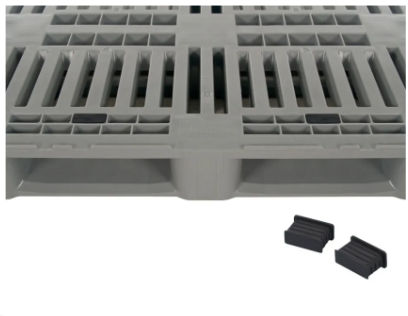

Artikelnummer: 99.ART.KL

Antirutschgummis Typ A1

Produktspezifikationen

Außenmaß (L
x B x H) 68 x 31 x 43 mm

Material Gummi

Artikelnummer 99.ART.KL

Gewicht (kg) 0,1 kg

Farbe Schwarz