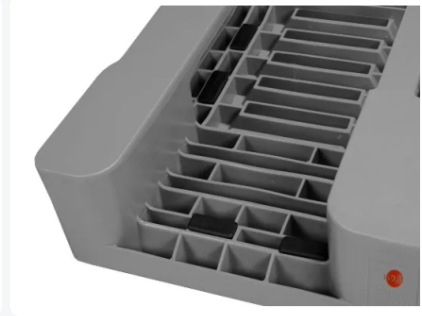

Artikelnummer: 99.ART.KL

Antirutschgummis Typ A1

Produktspezifikationen

Außenmaß (L
x B x H) 68 x 31 x 43 mm

Material Gummi

Artikelnummer 99.ART.KL

Gewicht (kg) 0,1 kg

Farbe Schwarz