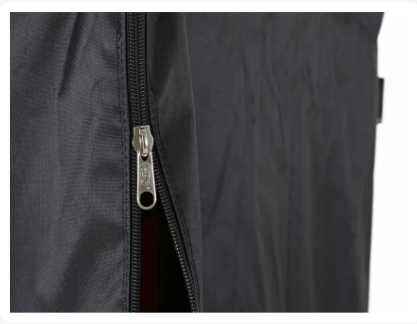

Artikelnummer: H6882150.009

Bedruckung möglich

Abdeckhaube 820 x 680 x H 1500 mm - für Rollcontainer / Euronorm - Polyester - 2 Reißverschlüsse - ohne Dokumenthalter - schwarz

Produktspezifikationen

Außenmaß (L x B x H)	820 x 680 x 1500 mm
Material	Polyester 600D
Artikelnummer	H6882150.009
Gewicht (kg)	2,95 kg
Farbe	Schwarz
Typ	Für Rollcontainer - Euronorm
Ausführung	2 Kunststoff-Reißverschlüsse - durchgehend - Kurzseite

Eigenschaften

Abdeckhaube / Schutzhaube (820 x 680 x H 1500 mm) für Kunststoff-Rollcontainer für Euronorm

Ohne Dokumenthalter an der Vorderseite

Schützt vor Staub, Feuchtigkeit und unerwünschten Blicken

Aus Polyester 600D gefertigt - stark, verschleißfest, wasserabweisend und spritzwasserdicht

Mit 2 Kunststoff-Reißverschlüssen bis zur Oberseite - an einer Kurzseite

Die Reißverschlüsse sind mit robusten Metallläufern ausgestattet - für eine reibungslose Bedienung und eine lange Nutzungsdauer

Die Reißverschlussklappe ist mit einem transparenten Dokumenthalter aus flexiblem PVC ausgestattet - mit Klettverschluss

Beschreibung

Die schwarze Abdeckhaube von Transoplast wurde speziell entwickelt, um den Inhalt von Rollcontainern bei Lagerung und Transport optimal vor Staub, Schmutz und Feuchtigkeit zu schützen. Gefertigt aus hochwertigem Polyester 600D, ist diese Abdeckhaube stark, verschleißfest und langfristig in verschiedenen Arbeitsumgebungen einsetzbar. Dank der zwei robusten Kunststoff-Reißverschlüsse an der Vorderseite kann die Haube an einer Seite vollständig geöffnet werden. Die Reißverschlüsse sind durchgehend, d. h. bis nach oben zu öffnen, sodass der Inhalt schnell und einfach erreichbar ist. Die Seite mit Reißverschluss befindet sich auf der Beladungsseite des Rollcontainers und zugleich auf der Seite, an der sich beide Lenkrollen befinden.