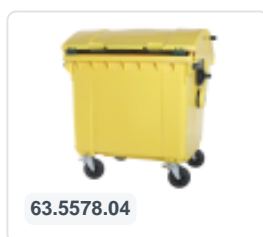

Passende Accessoires