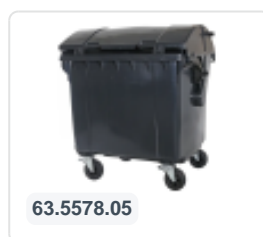

Passende Accessoires