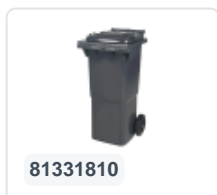

Passende Accessoires